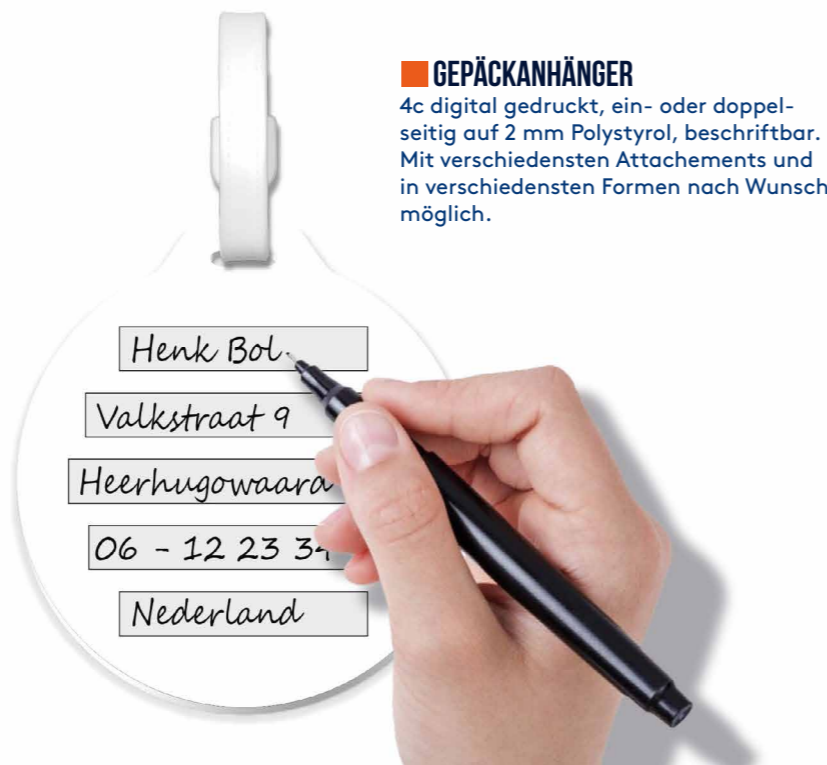

■ GEPÄCKANHÄNGER
4c digital gedruckt, ein- oder doppel-
seitig auf 2 mm Polystyrol, beschriftbar.
Mit verschiedensten Attachements und
in verschiedensten Formen nach Wunsch
möglich.