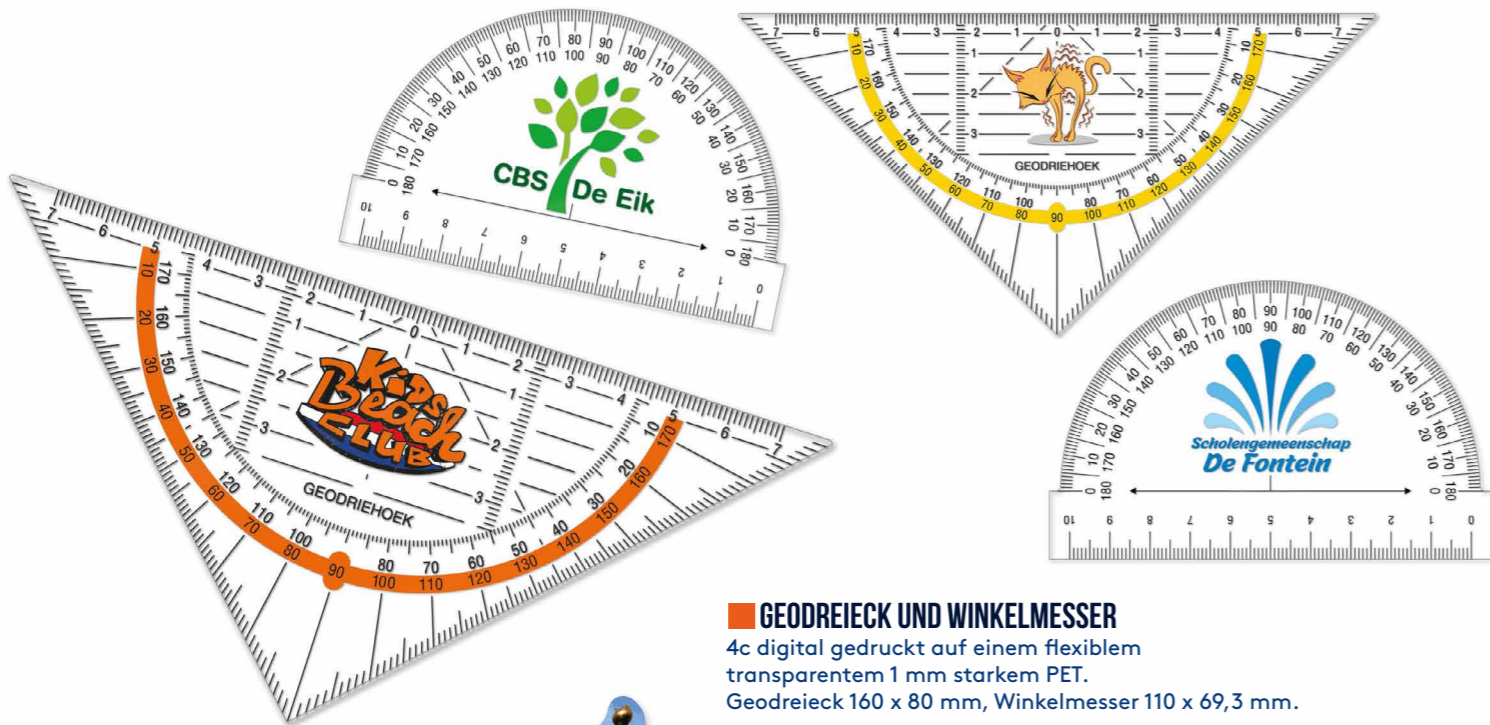

PROMOTION
4U

GEODREIECK UND WINKELMESSER

4c digital gedruckt auf einem flexiblen transparentem 1 mm starkem PET.
Geodreieck 160 x 80 mm, Winkelmesser 110 x 69,3 mm.

GETRÄNKEBECHERHALTER

4c digital gedruckt auf einem 4 mm starkem geschäumtem PVC.
Verschiedenste Formen nach Wunsch möglich.

LINEALE

Ein- oder doppelseitig.
4c digital gedruckt auf einem flexiblen weißem 1 mm starkem Polystyrol.
Verschiedenste Formen nach Wunsch möglich.

UNTERSETZER

4c digital gedruckt auf einem 2 mm starkem geschäumtem PVC.
Verschiedenste Formen nach Wunsch möglich.