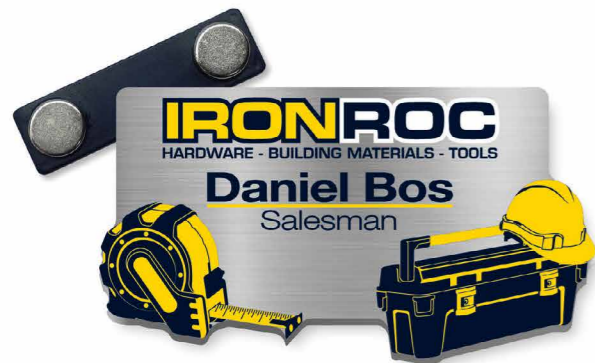

NAMENSSCHILDER
4c digital gedrukt op verscheidenen Materialien: Aluminium, gebürstetes Aluminium, Polystyrol oder Plexiglas. Wahlweise mit Magnetbrücke oder Sicherheitsnadel.
Verschiedenste Formen nach Wunsch möglich.