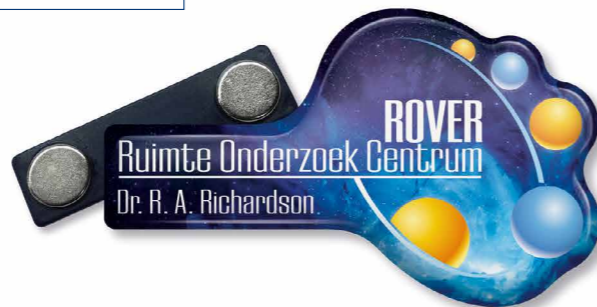

NAMENSSCHILD 60055/60075

4c digital gedrucktes Dominglabel 70 x 43 mm auf Kunststoffplatte mit Rand. 60075 mit Magnet, 60055 mit Sicherheitsnadel.

NAMENSSCHILD 60065/60085

4c digital gedrucktes Dominglabel 70 x 35 mm auf Kunststoffplatte mit Rand. 60085 mit Magnet, 60065 mit Sicherheitsnadel.

NAMENSSCHILDER SONDERANFERTIGUNG

4c digital gedrucktes Dominglabel auf 2mm starkem Polystyrol. Wahlweise mit Magnetbrücke oder Sicherheitsnadel. Verschiedenste Formen nach Wunsch möglich.

KARNEVAL SCHILDER/MEDAILLEN

Ein- oder doppelseitig. 4c digital gedruckt auf einem weißem 2 mm starkem Polystyrol. Verschiedenste Formen nach Wunsch möglich.