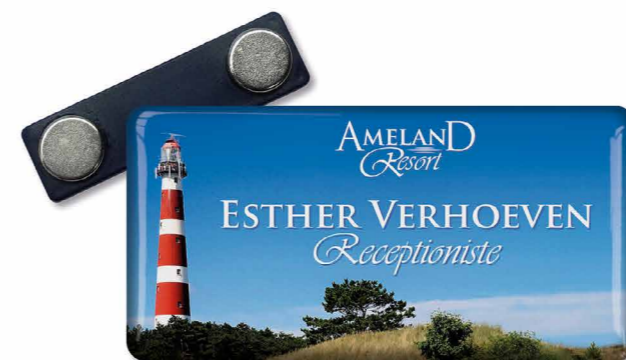

NAMENSSCHILDER
 4c digital gedrukt op verscheidenen Materialien: Aluminium, gebürstetes Aluminium, Polystyrol oder Plexiglas. Wahlweise mit Magnetbrücke oder Sicherheitsnadel.
 Verschiedenste Formen nach Wunsch möglich.